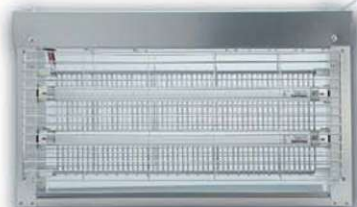

Parrilla 30 W (2 tubos 15 W)
Código PMT 8000