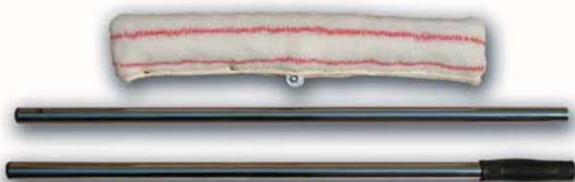

Rascador con estuche 10 cuchillas de 10 cm
Codigo PLX 6200

Rascador portacuchillas de 10 cm
Codigo PLX 6400

Estuche 25 cuchillas de 10 cm
Codigo PLX 6600

Rascador SCRAP para cristales y pavimentos
Codigo PLX 7100

Estuche 10 cuchillas para rascador SCRAP
Codigo PLX 7200

Haragán plástico con doble labio de caucho
Codigo PLX 8300 de 55 cm
Codigo PLX 8500 de 75 cm

Aplicador de cera completo
Codigo PLX 9000

Mojador de repuesto
Codigo PLX 9200