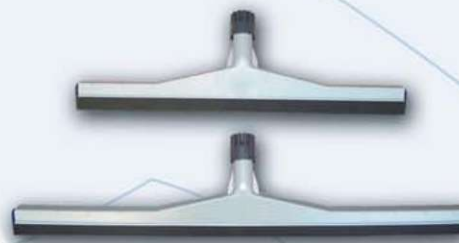

Estuche 10 cuchillas para rascador SCRAP
Codigo PLX 7200

Haragán plástico con doble labio de caucho
Codigo PLX 8300 de 55 cm
Codigo PLX 8500 de 75 cm

Aplicador de cera completo
Codigo PLX 9000

Mojador de repuesto
Codigo PLX 9200