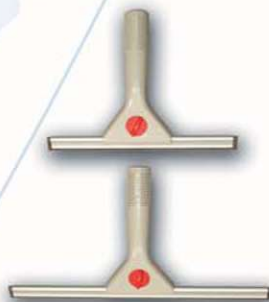

ÚTILES DE LIMPIEZA

Empuñadura inox
Código PLX 1000

Soporte inox con goma
Código PLX 1550 de 35 cm
Código PLX 1750 de 45 cm

Limpiacristales inox completo
Código PLX 1500 de 35 cm
Código PLX 1700 de 45 cm

Empuñadura plástico
Código PLX 2000

Limpiacristales aluminio completo
Código PLX 2300 de 25 cm
Código PLX 2500 de 35 cm

Soporte aluminio con goma
Código PLX 2350 de 25 cm
Código PLX 2550 de 35 cm

Goma de repuesto estándar
Código PLX 1570 de 35 cm
Código PLX 1770 de 45 cm